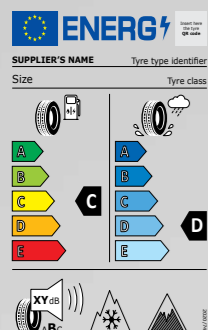

Disclaimer: Deși am avut mare grijă la centralizarea acestui tablou de ansamblu al etichetelor anvelopelor, vă rugăm să îl utilizați doar în scop informativ. Marca și modelul anvelopelor pot varia în funcție de lotul de producție. Nu este posibil să selectați un anumit model de anvelopă. Inginerii Mitsubishi Motors au selectat toate modelele de anvelope disponibile pentru a se potrivi cu caracteristicile mașinilor Mitsubishi Motors.

Data de referință: 02/01/2025
01TYR25MME_01