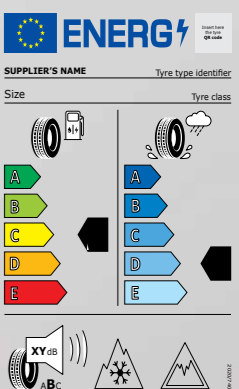

ETICHETA EUROPEANĂ A ANVELOPELOR

ANVELOPE DE VARĂ 2025