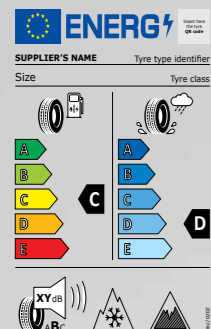

YOKOHAMA BLUEARTH E70BZ

ASX

215/70R16

YOKOHAMA GEOLANDAR G033

225/55R18

BRIDGESTONE DUELER H/P SPORT

Disclaimer: Deși am avut mare grijă la centralizarea acestui tablou de ansamblu al etichetelor anvelopelor, vă rugăm să îl utilizați doar în scop informativ. Marca și modelul anvelopelor pot varia în funcție de lotul de producție. Nu este posibil să selectați un anumit model de anvelopă. Inginerii Mitsubishi Motors au selectat toate modelele de anvelope disponibile pentru a se potrivi cu caracteristicile mașinilor Mitsubishi Motors.